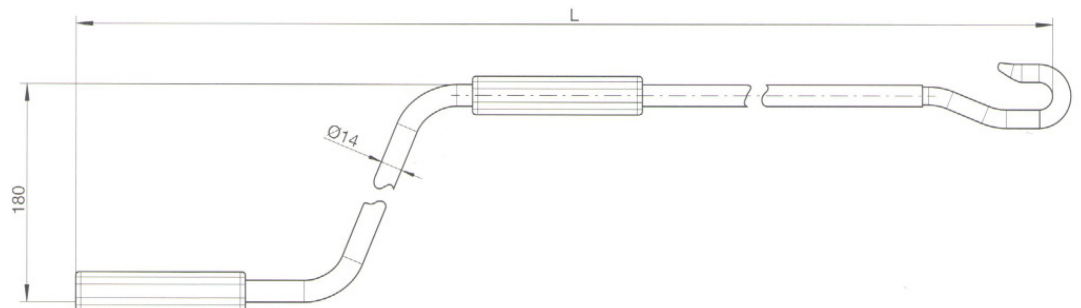

### Merkmale

- 2-teiliges Gestänge aus Stahl (bestehend aus Haken und Kurbelrohr)
- pulverbeschichtet (RAL 7035, RAL 8019 oder RAL 9010)
- in verschiedenen Längen lieferbar, Ausladung 180 mm
- 1-teilige Griffhülsen aus hochfestem Kunststoff passend zur Kurbelfarbe
- Markisenkurbel mit herkömmlichem Haken für ovale Ösen