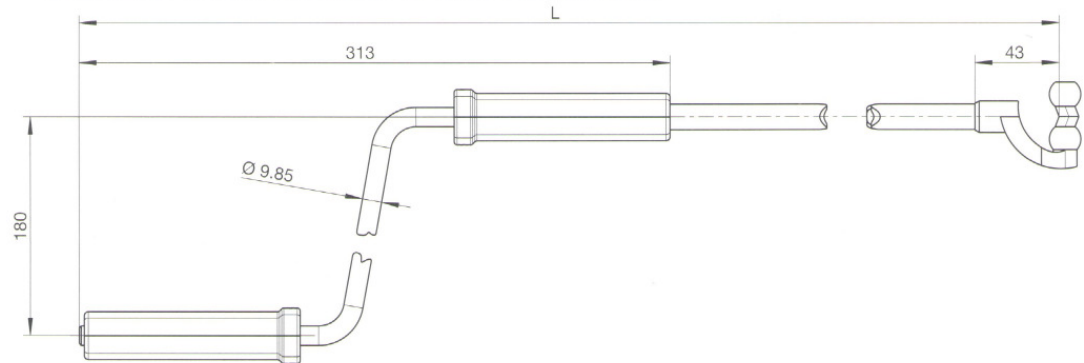

### Merkmale

- 3-teiliges Gestänge aus Stahl (bestehend aus Haken, Rohr und Kurbel)
- verzinkt oder pulverbeschichtet (weitere Farben auf Anfrage)
- in verschiedenen Längen lieferbar, Ausladung 180 mm
- Kugelhaken aus Zinkdruckguß, vernickelt
- 2-teilige Griffhülsen aus hochfestem Kunststoff (schwarz, eckig)
- die Markisen-Kurbel mit Köpfchen für runde Kunststoffösen