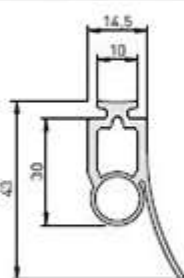

Artikelbenennung	Artikel-Nr.	Info
	VE-Inhalt	

Gummiprofil heroal RD 55 / RG 90 / OD 75

4485

separater Artikel

Gummiprofil heroal RD 75

4484

Art.-Nr.:
 4484 00 00
 07.0084

separate Artikel

Set Auflaufklötze für Endleiste

4491 [30 x 32 x 15] heroal RD 55 / RG 90
 4490 [30 x 30 x 20] heroal RD 75
 4821 44 [30 x 35 x 18] heroal RD 75 E

(a x b x c)

1 Set

**4490 - wird als
 "Einzelstück"
 im Set angeboten !
 (für Tore werden je 2 Stk. benötigt)**

Maßangaben sind
 ca. Angaben und
 können abweichen !