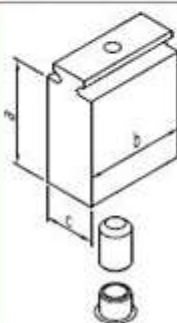

Artikelbenennung	Artikel-Nr.	Info
	VE-Inhalt	

Gummiprofil heroal RD 55 / RG 90 / OD 75

4485

separater Artikel

Gummiprofil heroal RD 75

4484

Art.-Nr.:
 4484 00 00
 07.0084

separate Artikel

Set Auflaufklötze für Endleiste

4491 [30 x 32 x 15] heroal RD 55 / RG 90
 4490 [30 x 30 x 20] heroal RD 75
 4821 44 [30 x 35 x 18] heroal RD 75 E

(a x b x c)

1 Set

**4490 - wird als
 "Einzelstück"
 im Set angeboten !
 (für Tore werden je 2 Stk. benötigt)**

Maßangaben sind
 ca. Angaben und
 können abweichen !