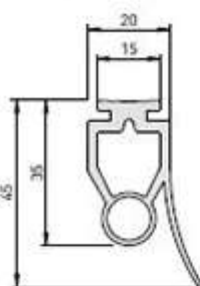

Artikelbenennung	Artikel-Nr.	Info
	VE-Inhalt	

Gummiprofil heroal RD 55 / RG 90 / OD 75

4485

separater Artikel

Gummiprofil heroal RD 75

4484

Art.-Nr.:
 4484 00 00
 07.0084

separate Artikel

Set Auflaufklötze für Endleiste

4491 [30 x 32 x 15] heroal RD 55 / RG 90
 4490 [30 x 30 x 20] heroal RD 75
 4821 44 [30 x 35 x 18] heroal RD 75 E

(a x b x c)

1 Set

**4490 - wird als
 "Einzelstück"
 im Set angeboten !
 (für Tore werden je 2 Stk. benötigt)**

Maßangaben sind
 ca. Angaben und
 können abweichen !