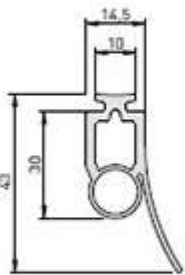

Artikelbenennung	Artikel-Nr.	Info
	VE-Inhalt	

Gummiprofil heroal RD 55 / RG 90 / OD 75

4485

separater Artikel

Gummiprofil heroal RD 75

4484

Art.-Nr.:
 4484 00 00
 07.0084

separate Artikel

Set Auflaufklötze für Endleiste

4491 [30 x 32 x 15] heroal RD 55 / RG 90
 4490 [30 x 30 x 20] heroal RD 75
 4821 44 [30 x 35 x 18] heroal RD 75 E

(a x b x c)

1 Set

**4491 - wird als
 "Einzelstück"
 im Set angeboten !
 (für Tore werden je 2 Stk. benötigt)**

Maßangaben sind
 ca. Angaben und
 können abweichen !