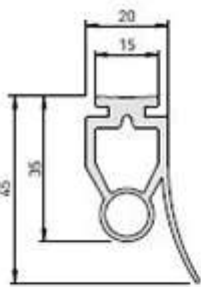

Artikelbenennung	Artikel-Nr.	Info
	VE-Inhalt	

Gummiprofil heroal RD 55 / RG 90 / OD 75

4485

separater Artikel

Gummiprofil heroal RD 75

4484

Art.-Nr.:
 4484 00 00
 07.0084

separate Artikel

Set Auflaufklötze für Endleiste

4491 [30 x 32 x 15] heroal RD 55 / RG 90
 4490 [30 x 30 x 20] heroal RD 75
 4821 44 [30 x 35 x 18] heroal RD 75 E

(a x b x c)

1 Set

**4491 - wird als
 "Einzelstück"
 im Set angeboten !
 (für Tore werden je 2 Stk. benötigt)**

Maßangaben sind
 ca. Angaben und
 können abweichen !