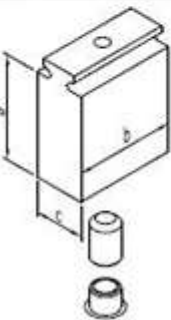

Artikelbenennung	Artikel-Nr.	Info
	VE-Inhalt	

Gummiprofil heroal RD 55 / RG 90 / OD 75

4485

separater Artikel

Gummiprofil heroal RD 75

4484

Art.-Nr.:
 4484 00 00
 07.0084

separate Artikel

Set Auflaufklötze für Endleiste

4491 [30 x 32 x 15] heroal RD 55 / RG 90
 4490 [30 x 30 x 20] heroal RD 75
 4821 44 [30 x 35 x 18] heroal RD 75 E

(a x b x c)

1 Set

**4491 - wird als
 "Einzelstück"
 im Set angeboten !
 (für Tore werden je 2 Stk. benötigt)**

Maßangaben sind
 ca. Angaben und
 können abweichen !