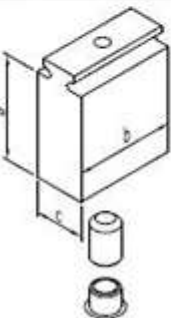

Artikelbenennung	Artikel-Nr.	Info
	VE-Inhalt	

Gummiprofil heroal RD 55 / RG 90 / OD 75

4485

separater Artikel

Gummiprofil heroal RD 75

4484

Art.-Nr.:
 4484 00 00
 07.0084

separate Artikel

Set Auflaufklötze für Endleiste

4491 [30 x 32 x 15] heroal RD 55 / RG 90
 4490 [30 x 30 x 20] heroal RD 75
 4821 44 [30 x 35 x 18] heroal RD 75 E

(a x b x c)

1 Set

**4821 44 - wird als
 "Einzelstück"
 im Set angeboten !
 (für Tore werden je 2 Stk. benötigt)**

Maßangaben sind
 ca. Angaben und
 können abweichen !