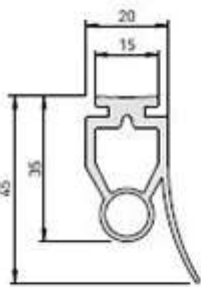

Artikelbenennung	Artikel-Nr.	Info
	VE-Inhalt	

Gummiprofil heroal RD 55 / RG 90 / OD 75

4485

separater Artikel

Gummiprofil heroal RD 75

4484

Art.-Nr.:
 4484 00 00
 07.0084

separate Artikel

Set Auflaufklötze für Endleiste

4491 [30 x 32 x 15] heroal RD 55 / RG 90
 4490 [30 x 30 x 20] heroal RD 75
 4821 44 [30 x 35 x 18] heroal RD 75 E

(a x b x c)

1 Set

**4821 44 - wird als
 "Einzelstück"
 im Set angeboten !
 (für Tore werden je 2 Stk. benötigt)**

Maßangaben sind
 ca. Angaben und
 können abweichen !