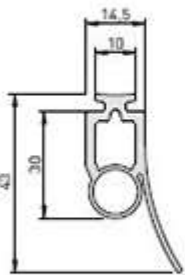

Artikelbenennung	Artikel-Nr.	Info
	VE-Inhalt	

Gummiprofil heroal RD 55 / RG 90 / OD 75

4485

separater Artikel

Gummiprofil heroal RD 75

4484

Art.-Nr.:
 4484 00 00
 07.0084

separate Artikel

Set Auflaufklötze für Endleiste

4491 [30 x 32 x 15] heroal RD 55 / RG 90
 4490 [30 x 30 x 20] heroal RD 75
 4821 44 [30 x 35 x 18] heroal RD 75 E

(a x b x c)

1 Set

**4821 44 - wird als
 "Einzelstück"
 im Set angeboten !
 (für Tore werden je 2 Stk. benötigt)**

Maßangaben sind
 ca. Angaben und
 können abweichen !