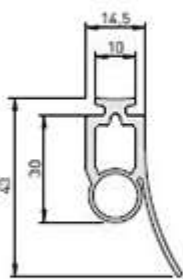

Artikelbenennung	Artikel-Nr.	Info
	VE-Inhalt	

Gummiprofil heroal RD 55 / RG 90 / OD 75

4485

Art.-Nr.:
4485 00 00
07.0085

**wird als
“Meterware“
angeboten !
(in 0,2m Schritten)**

Gummiprofil heroal RD 75

4484

separater Artikel

Set Auflaufklötze für Endleiste

4491 [30 x 32 x 15] heroal RD 55 / RG 90
4490 [30 x 30 x 20] heroal RD 75
4821 44 [30 x 35 x 18] heroal RD 75 E

(a x b x c)

1 Set

separate Artikel

Maßangaben sind
ca. Angaben und
können abweichen !