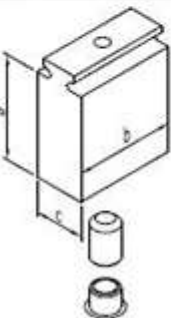

Artikelbenennung	Artikel-Nr.	Info
	VE-Inhalt	

Gummiprofil heroal RD 55 / RG 90 / OD 75

4485

Art.-Nr.:
4485 00 00
07.0085

**wird als
“Meterware“
angeboten !
(in 0,2m Schritten)**

Gummiprofil heroal RD 75

4484

separater Artikel

Set Auflaufklötze für Endleiste

4491 [30 x 32 x 15] heroal RD 55 / RG 90
4490 [30 x 30 x 20] heroal RD 75
4821 44 [30 x 35 x 18] heroal RD 75 E

(a x b x c)

1 Set

separate Artikel

Maßangaben sind
ca. Angaben und
können abweichen !