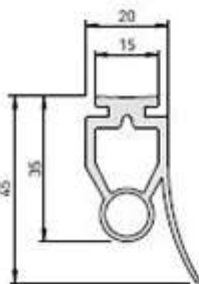

Artikelbenennung	Artikel-Nr.	Info
	VE-Inhalt	

Gummiprofil heroal RD 55 / RG 90 / OD 75

4485

Art.-Nr.:
4485 00 00
07.0085

**wird als
“Meterware“
angeboten !
(in 0,2m Schritten)**

Gummiprofil heroal RD 75

4484

separater Artikel

Set Auflaufklötze für Endleiste

4491 [30 x 32 x 15] heroal RD 55 / RG 90
4490 [30 x 30 x 20] heroal RD 75
4821 44 [30 x 35 x 18] heroal RD 75 E

(a x b x c)

1 Set

separate Artikel

Maßangaben sind
ca. Angaben und
können abweichen !