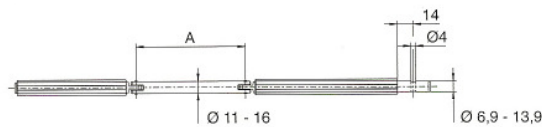

Aluminium-Gelenkkurbel mit Zapfen Ø 9,9 mm

Art.-Nr.	Ausladung [A]	Material/Ø	Farbe (Mittelstück)	Hülsenfarbe
510F117	100 mm	Aluminium/11 mm	<input type="checkbox"/> naturfarben elox.	<input type="checkbox"/> grau
510F184	100 mm	Aluminium/12 mm	<input type="checkbox"/> naturfarben elox.	<input type="checkbox"/> grau
510F224	100 mm	Aluminium/12 mm	<input checked="" type="checkbox"/> schwarz elox.	<input checked="" type="checkbox"/> schwarz
510F240	100 mm	Aluminium/12 mm	<input type="checkbox"/> naturfarben elox.	<input type="checkbox"/> weiß
510F297	100 mm	Aluminium/12 mm	<input type="checkbox"/> RAL 9016	<input type="checkbox"/> weiß
510F101	120 mm	Aluminium/14 mm	<input type="checkbox"/> naturfarben elox.	<input type="checkbox"/> grau
510F102	120 mm	Aluminium/14 mm	<input checked="" type="checkbox"/> schwarz elox.	<input checked="" type="checkbox"/> schwarz
510F103	120 mm	Aluminium/14 mm	<input checked="" type="checkbox"/> dunkelbronze elox.	<input checked="" type="checkbox"/> braun
510F105	120 mm	Aluminium/14 mm	<input type="checkbox"/> naturfarben elox.	<input type="checkbox"/> weiß
510F115	120 mm	Aluminium/14 mm	<input checked="" type="checkbox"/> RAL 8019	<input checked="" type="checkbox"/> braun
510F152	120 mm	Aluminium/14 mm	<input type="checkbox"/> naturfarben elox.	<input checked="" type="checkbox"/> schwarz
510F183	120 mm	Aluminium/14 mm	<input type="checkbox"/> naturfarben elox.	<input checked="" type="checkbox"/> braun
510F299	120 mm	Aluminium/14 mm	<input type="checkbox"/> RAL 9016	<input type="checkbox"/> weiß
510F108	140 mm	Aluminium/14 mm	<input type="checkbox"/> naturfarben elox.	<input type="checkbox"/> grau
510F156	140 mm	Aluminium/14 mm	<input type="checkbox"/> naturfarben elox.	<input type="checkbox"/> weiß
510F260	140 mm	Aluminium/14 mm	<input type="checkbox"/> naturfarben elox.	<input checked="" type="checkbox"/> schwarz
510F149	160 mm	Aluminium/14 mm	<input type="checkbox"/> naturfarben elox.	<input checked="" type="checkbox"/> schwarz
510F166	160 mm	Aluminium/14 mm	<input type="checkbox"/> naturfarben elox.	<input type="checkbox"/> weiß
510F167	160 mm	Aluminium/14 mm	<input checked="" type="checkbox"/> dunkelbronze elox.	<input checked="" type="checkbox"/> braun
510F175	160 mm	Aluminium/14 mm	<input type="checkbox"/> naturfarben elox.	<input type="checkbox"/> grau
510F258	160 mm	Aluminium/14 mm	<input type="checkbox"/> RAL 9016	<input type="checkbox"/> weiß
510F298	160 mm	Aluminium/14 mm	<input checked="" type="checkbox"/> schwarz elox.	<input checked="" type="checkbox"/> schwarz
510F132	180 mm	Aluminium/16 mm	<input type="checkbox"/> naturfarben elox.	<input type="checkbox"/> grau
510F139	180 mm	Aluminium/16 mm	<input type="checkbox"/> naturfarben elox.	<input type="checkbox"/> weiß